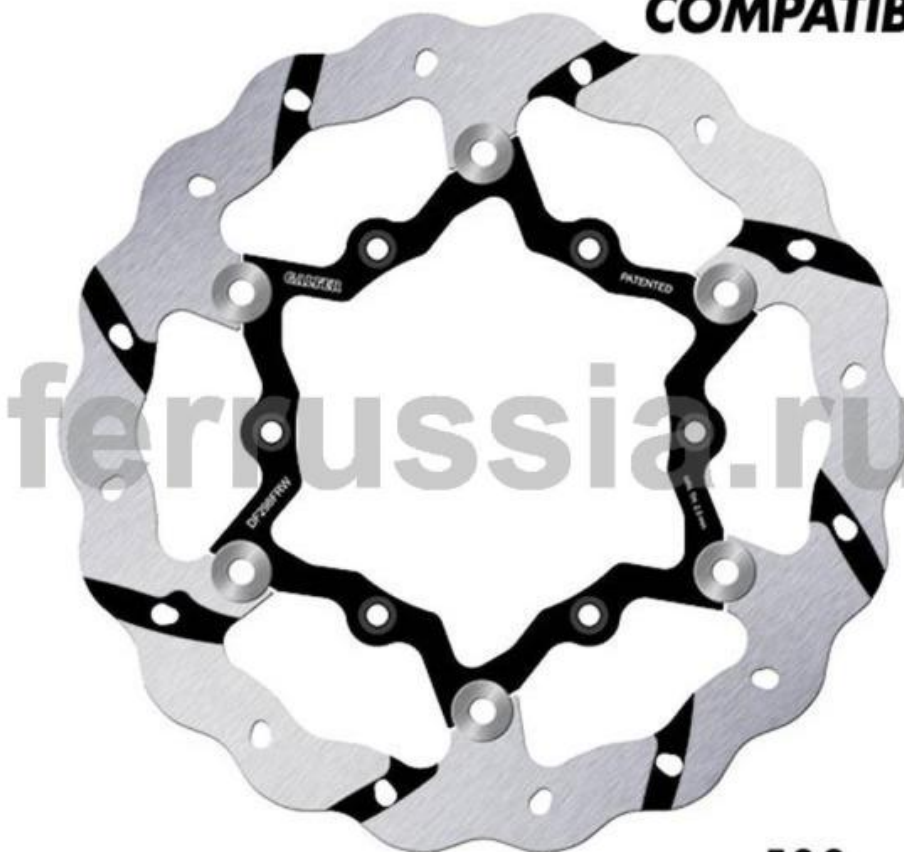

**SEE DF301FRS
COMPATIBLE**

**GALFER
DF
298
FRW**

	270 mm
	118
	3,0

532 gr

ТАБЛИЦА СОВМЕСТИМОСТИ

FANTIC

XE 250 2T (с 2020), XX 125 2T (с 2020), 450 RALLY (с 2022), XE 125 2T (с 2021), XEF 450 (с 2021), XEF 250 4T (2021-2023), XX 250 (2021-2023), XXF 250 (2021-2023), XEF 125 2T BLACK EDITION (с 2024), XEF 250 4T BLACK EDITION (с 2024), XEF 450 BLACK EDITION (с 2024), XX 250 BLACK EDITION (с 2024), XXF 250 BLACK EDITION (с 2024), XXF 450 BLACK EDITION (с 2024)

YAMAHA

YZ 250 F 60th ANNIVERSARY (с 2016), YZ 450 F 60th ANNIVERSARY (с 2016), YZ 450 F (2016-2019), WR 450 F (2016-2019), YZ 125 (2018-2021), YZ 250 (2018-2021), YZ 250 F (2016-2020)