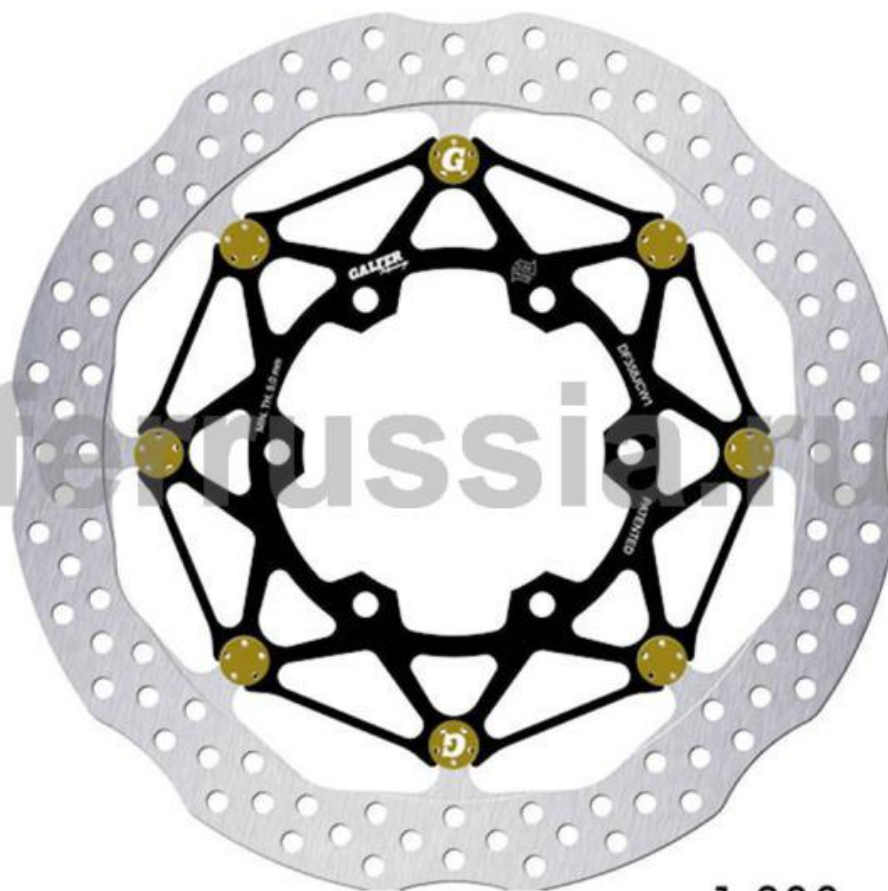

ТОРМОЗНЫЕ ДИСКИ

нержавеющая сталь - цементирование - лепестковый дизайн - низкий вес

GALFER
DF
358
JCW1

	310 mm
	102
	5,5
	
	

1.308 gr

ТАБЛИЦА СОВМЕСТИМОСТИ

SUZUKI

GSX R 600 (2008-), GSX R 750 (2008-), GSX R 1000 (2009-2015)