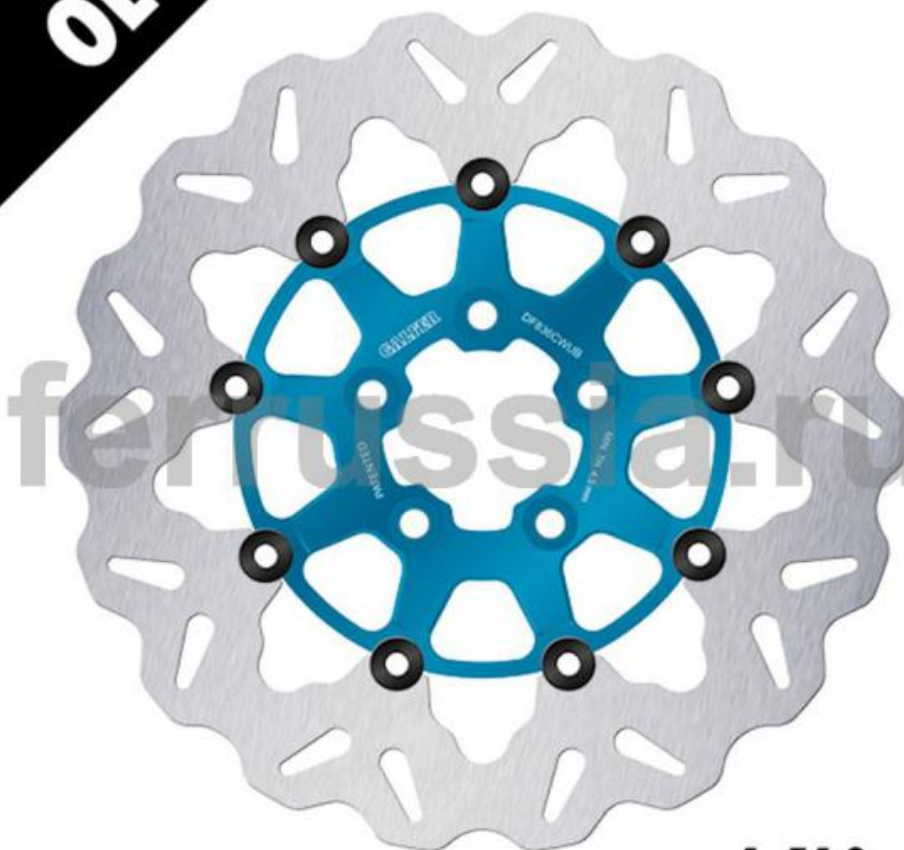

**GALFER**  
**DF**  
**836**  
**CWUB**

**OE**

	<b>300</b> mm
	<b>56</b>
	<b>5,0</b>

1.510 gr

### HARLEY DAVIDSON

FLHRC ROAD KING CLASSIC (с 2008), FLHT ELECTRA GLIDE STANDARD (с 2008), FLHTC/i ELECTRA GLIDE CLASSIC (с 2008), FLHTCU ULTRA CLASSIC ELECTRA GLIDE (2008-2013), FLHTP ELECTRA GLIDE STD. POLICE (с 2014), FLHX/i STREET GLIDE (2008-2013), CVO BREAKOUT (с 2013), CVO LIMITED (с 2014), CVO PRO STREET BREAKOUT (с 2014), CVO ROAD GLIDE ULTRA (с 2011), CVO ROAD KING (с 2014), CVO SOFTAIL DELUXE (с 2014-), CVO STREET GLIDE (с 2010), FLSTF FAT BOY (с 2015), FLSTFB FAT BOY (с 2015), FLSTN SOFTAIL DELUXE (2012-), FLTRX ROAD GLIDE SPECIAL (с 2015), FXDC DYNA SUPER GLIDE (с 2014), FXDF DYNA WIDE GLIDE (с 2012), FXDF FAT BOB (cast wheel) (с 2012), FXDL DYNA LOW RIDER (с 2014), XG 750 STREET (2014-2015), XL 1200 V SEVENTY-TWO (с 2014), XL L SUPERLOW (с 2014), XL SPORTSTER CUSTOM (2011-2013), XL T LOW (с 2014), FLDE DELUXE (с 2018), FLFB FAT BOY 104 (с 2018), FLFB FAT BOY 114 (с 2018), FLHC HERITAGE CLASSIC 107 (с 2018), FLHXS CVO STREET GLIDE SPECIAL (с 2018), FLS SOFTAIL SLIM (с 2018), FLTRXS CVO ROAD GLIDE SPECIAL (с 2018), FLTRXSE CVO ROAD GLIDE (с 2018), FXBB STREET BOB (с 2018), FXBR BREAKOUT 107 (с 2018), FXFBS FAT BOB 107 (с 2018), FXLR LOW RIDER (с 2018), FXST SOFTAIL ESTANDAR (с 2019), FLSB SPORT GLIDE (с 2018), CVO ROAD GLIDE (W CHISEL/SLICER WHEELS) (2015), FLHP ROAD KING POLICE