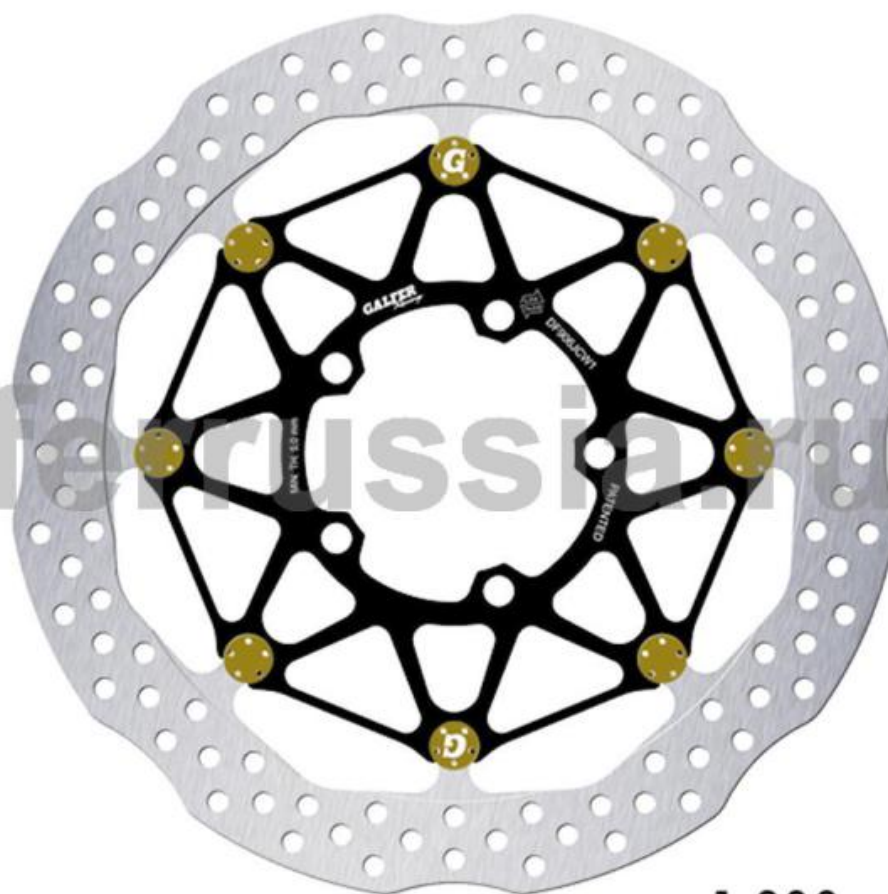

GALFER
DF
906
JCW1

 $\varnothing_{ext.}$	309,75 mm
 $\varnothing_{int.}$	83
	5,5
	
	

1.300 gr

ТАБЛИЦА СОВМЕСТИМОСТИ

TRIUMPH

DAYTONA 675 R (с 2013), STREET TRIPLE RX (с 2015), THRUXTON (с 2016), THRUXTON R (с 2016), STREET CUP (с 2017), T-120 (с 2016), T-120 BLACK (с 2016), BONNEVILLE BOBBER (2017-), BONNEVILLE BOBBER BLACK (с 2018), BONNEVILLE SPEEDMASTER (с 2018), STREET SCRAMBLER (2017-), STREET TWIN (2016-), STREET TRIPLE R (2009-), STREET TRIPLE RS (с 2017), STREET TRIPLE S (с 2017), BONNEVILLE BOBBER SPORT (с 2020), DAYTONA LE (с 2020), THRUXTON R BLACK (с 2020), THRUXTON RS (с 2020), STREET TRIPLE MOTO2 (с 2023), BONNEVILLE BOBBER CHROME EDITION (с 2024), T-120 CHROME EDITION (с 2024), SPEED TWIN 1200 (2019-2021)