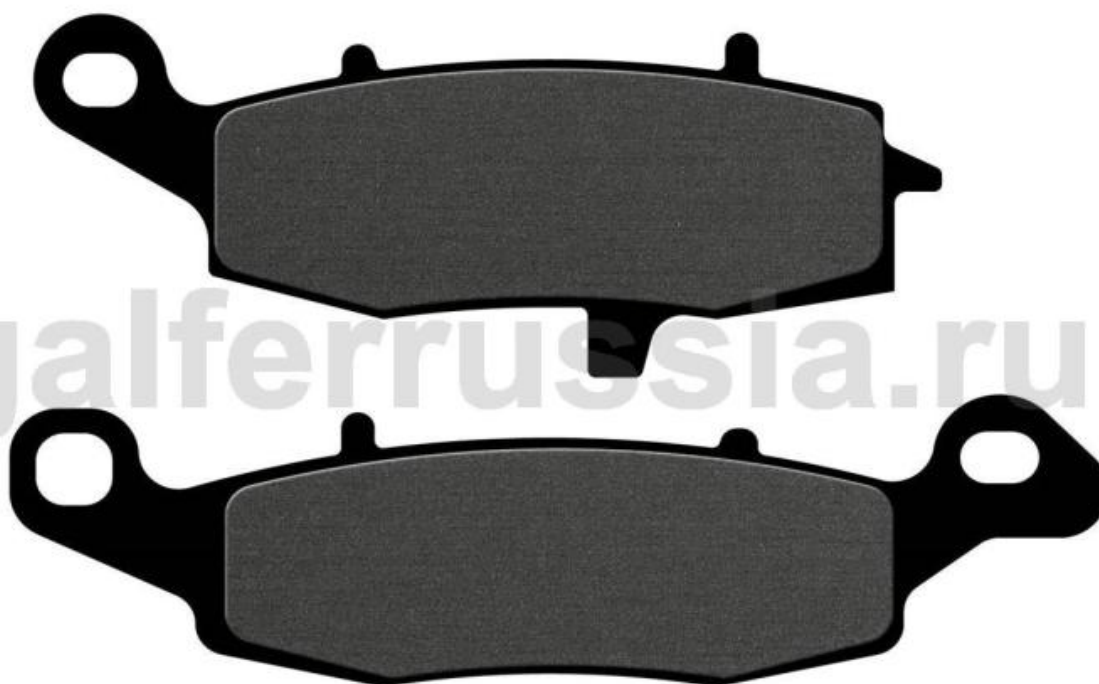

GALFER
FD
174
G1054
G1370
G1375
G1300

↔	109,0
mm	x
↑↓	44,0
⊥	8,5
↔	131,9
mm	x
↑↓	37,2
⊥	8,4

ТАБЛИЦА СОВМЕСТИМОСТИ

CFMOTO

TK 650 (с 2016)

KAWASAKI

ER-5 (с 2001), ER-6 F / NINJA 650 R (USA) LEFT / (с 2005), ER-6 N LEFT / (с 2005), GPZ 1100 (ZX1100E1) (с 1995), KLR 650 C1/C2 (1995-2007), KLV 1000 (с 2004), VN 1500 DRIFTER (с 2002), VN 1600 NOMAD (с 2005), VN 1600 SUMO/CLASSIC (с 2003), VN 1700 CLASSIC (с 2009), VN 1700 CLASSIC TOURER (с 2009), VN 250 ELIMINATOR (с 1999), VN 800 CLASSIC (с 1998), VN 800 DRIFTER (с 1999), VN 900 (с 2007), VN 900 CLASIC (с 2006), VN 900 CLASIC SPECIAL EDITION (с 2011), VN-CLASSIC (1996-1997), VN-CLASSIC TOURER (1998-1999), VN-EASSIC Fi (с 2000), VN-TOURER (с 2003), Z 750 (2004-2006), Z 750 S (2005-2006), ZEPHYR 1100 (с 1996), ZR-7 S (1999-), ER-6 F / NINJA 650 R (USA) LEFT / ABS (с 2006), ER-6 N LEFT / ABS (с 2006), VERSYS 650 LEFT / (2006-2014), VERSYS 650 LEFT /

GALFER

Качественные Тормозные Системы

h.rev. 20-5-24

<http://www.tormoznyekolodki.ru>

ABS (2006-2014)

SUZUKI

GSF 600 N BANDIT (c 2000), GSF 650 BANDIT /S (2005),
GSF 650 BANDIT /S/ ABS (c 2006), GSR 750 ABS (c
2011), GSR 750 (c 2011), GSX 600 F (KATANA 600 USA)
(1998-), GSX 750 F (c 2003), GSX 750 F (c 1998), GSX
750 F VS (KATANA 750 USA) (1999-2002), M 1500 (c
2009), SFV 400 GLADIUS (c 2010), SV 400 /S (c 1999),
TU 250 GRASSTRACKER/BIG BOY (c 2000), TU 250 X (c 2002), VL 1500
INTRUDER (c 2002), DL 1000 V-STROM (LEFT) (2001-2013), DL 650
V-STROM (LEFT) (2004-), DL 650 V-STROM ABS (LEFT) (2007-2014), DL 650
V-STROM XPEDITION (LEFT) (c 2011), DL 650 V-STROM XPEDITION ABS (LEFT)
(2011-2013), DL 650 V-STROM XT ABS (LEFT) (c 2015), SFV 650 GLADIUS (LEFT)
(c 2009), SFV 650 GLADIUS ABS (LEFT) (c 2010), SV 650 /S (LEFT) (1999-2006),
SV 650 ABS (LEFT) (c 2007), SV 650 X (LEFT) (c 2018)

SUZUKI COLOMBIA

VOLTY 250 (c 2000)